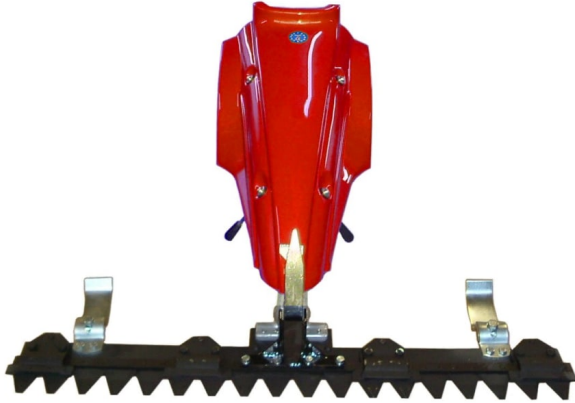

ESM 92CM SI ÅTTFR.IFI KF

Produkt

KapacitetDimensioner

Arbejdsbredde	92 cm
Længde	1,3 meter
Bredde	0,27 meter
Højde	0,23 meter
Bind	0,08 m ³
Vægt	29 kg

Læs mere om produktet her:

<https://www.ariens.dk/product?number=02153>