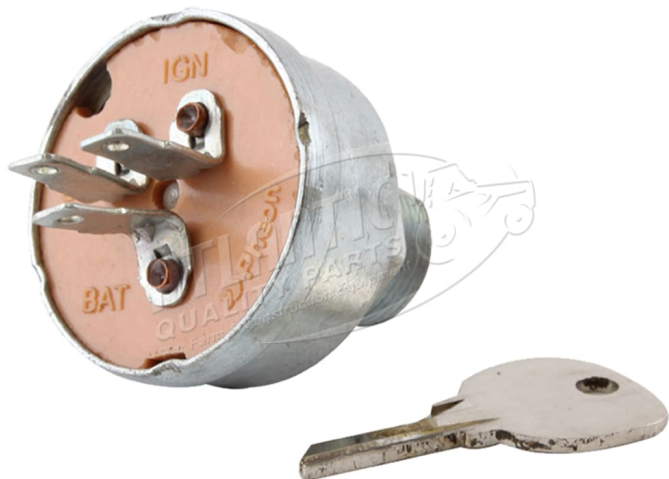

Ignition Switch (CaseIH 60736C2) Stens

Produkt

Læs mere om produktet her:

<https://www.ariens.dk/product?number=1700-0949>