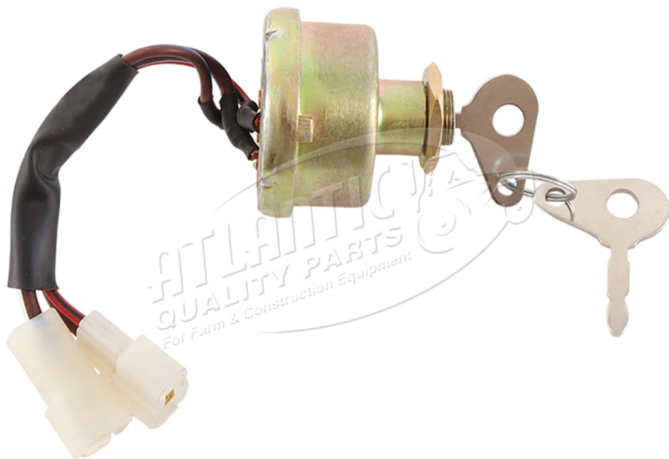

Stens Ignition Switch (Mahindra 005558982R92)

Produkt

Læs mere om produktet her:

<https://www.ariens.dk/product?number=2900-0972>