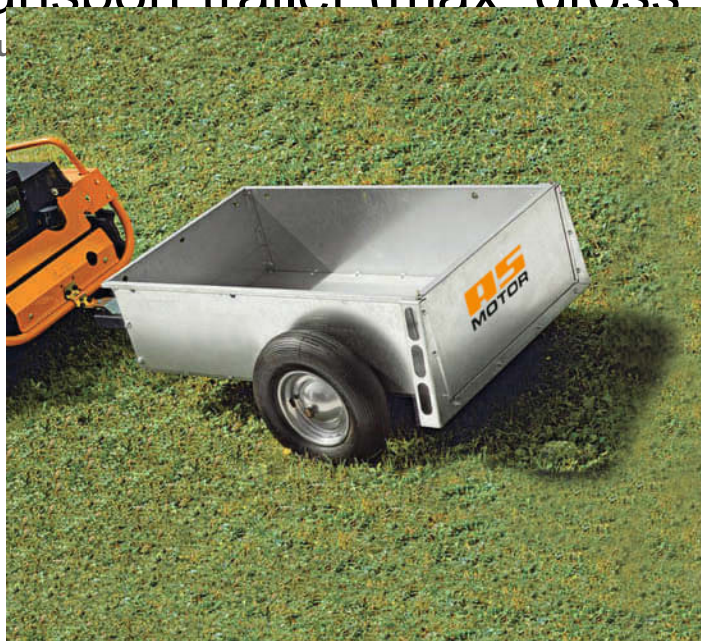

Transport trailer (max gross weight 100 kg)

Produ

LÅs mere om produktet her:

<https://www.ariens.dk/product?number=G06800003>