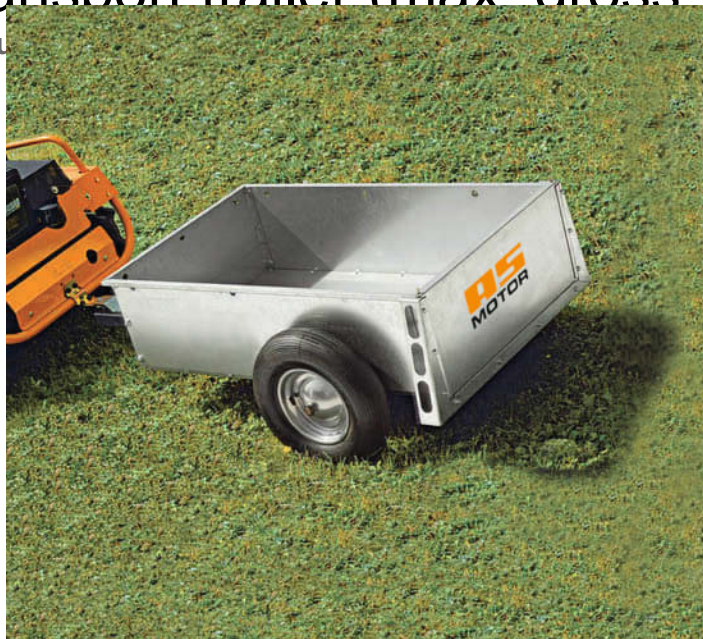

Transport trailer (max gross weight 100 kg)

Produ

AS
MOTOR

LÃs mere om produktet her:

<https://www.ariens.dk/product?number=G06800003>